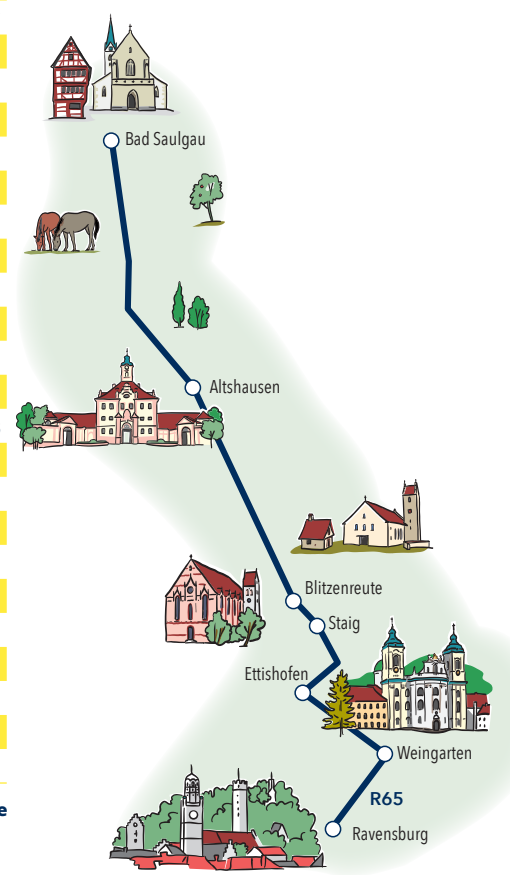

Gute Fahrt mit dem Regiobus R65!

Ihr Verkehrsunternehmen – starker Partner:

Den Regiobus Ravensburg–Bad Saulgau betreibt das Verkehrsunternehmen Regionalverkehr Alb-Bodensee (RAB). Für alle Fragen rund um den Fahrplan wenden Sie sich gerne an die Verkehrsexperten vor Ort:

Regionalverkehr Alb-Bodensee GmbH (RAB)
KundenCenter Weingarten
Bahnhofstraße 15 servicecenter@dbregiobus-rab.de
88250 Weingarten Tel. 0751 / 50922-0
www.meine-rab.de

QR-Code scannen und zur Fahrplanauskunft gelangen.

QR-Code scannen und Infos zum neuen Regionalbussystem des Landkreises Ravensburg erhalten.